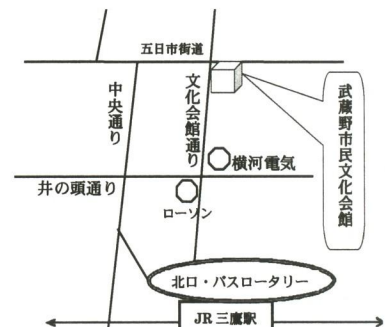

第26回 東京ヴォーカルアンサンブルコンテスト 中学校の部 (2/11)
金賞 及び 東京都教育委員会賞

JR 中央線 三鷹駅 武蔵境、吉祥寺各駅北口
西武新宿線武蔵関、西武柳沢、各駅南口
西武池袋線保谷、ひばりヶ丘、各駅南口
各出口よりバスで「市民文化会館入口」下車

主催 國學院大學久我山中学校音楽部 後援 東京都合唱連盟
お問い合わせ先 國學院大學久我山中学校 03(3334)1151(代) 中学音楽部 顧問